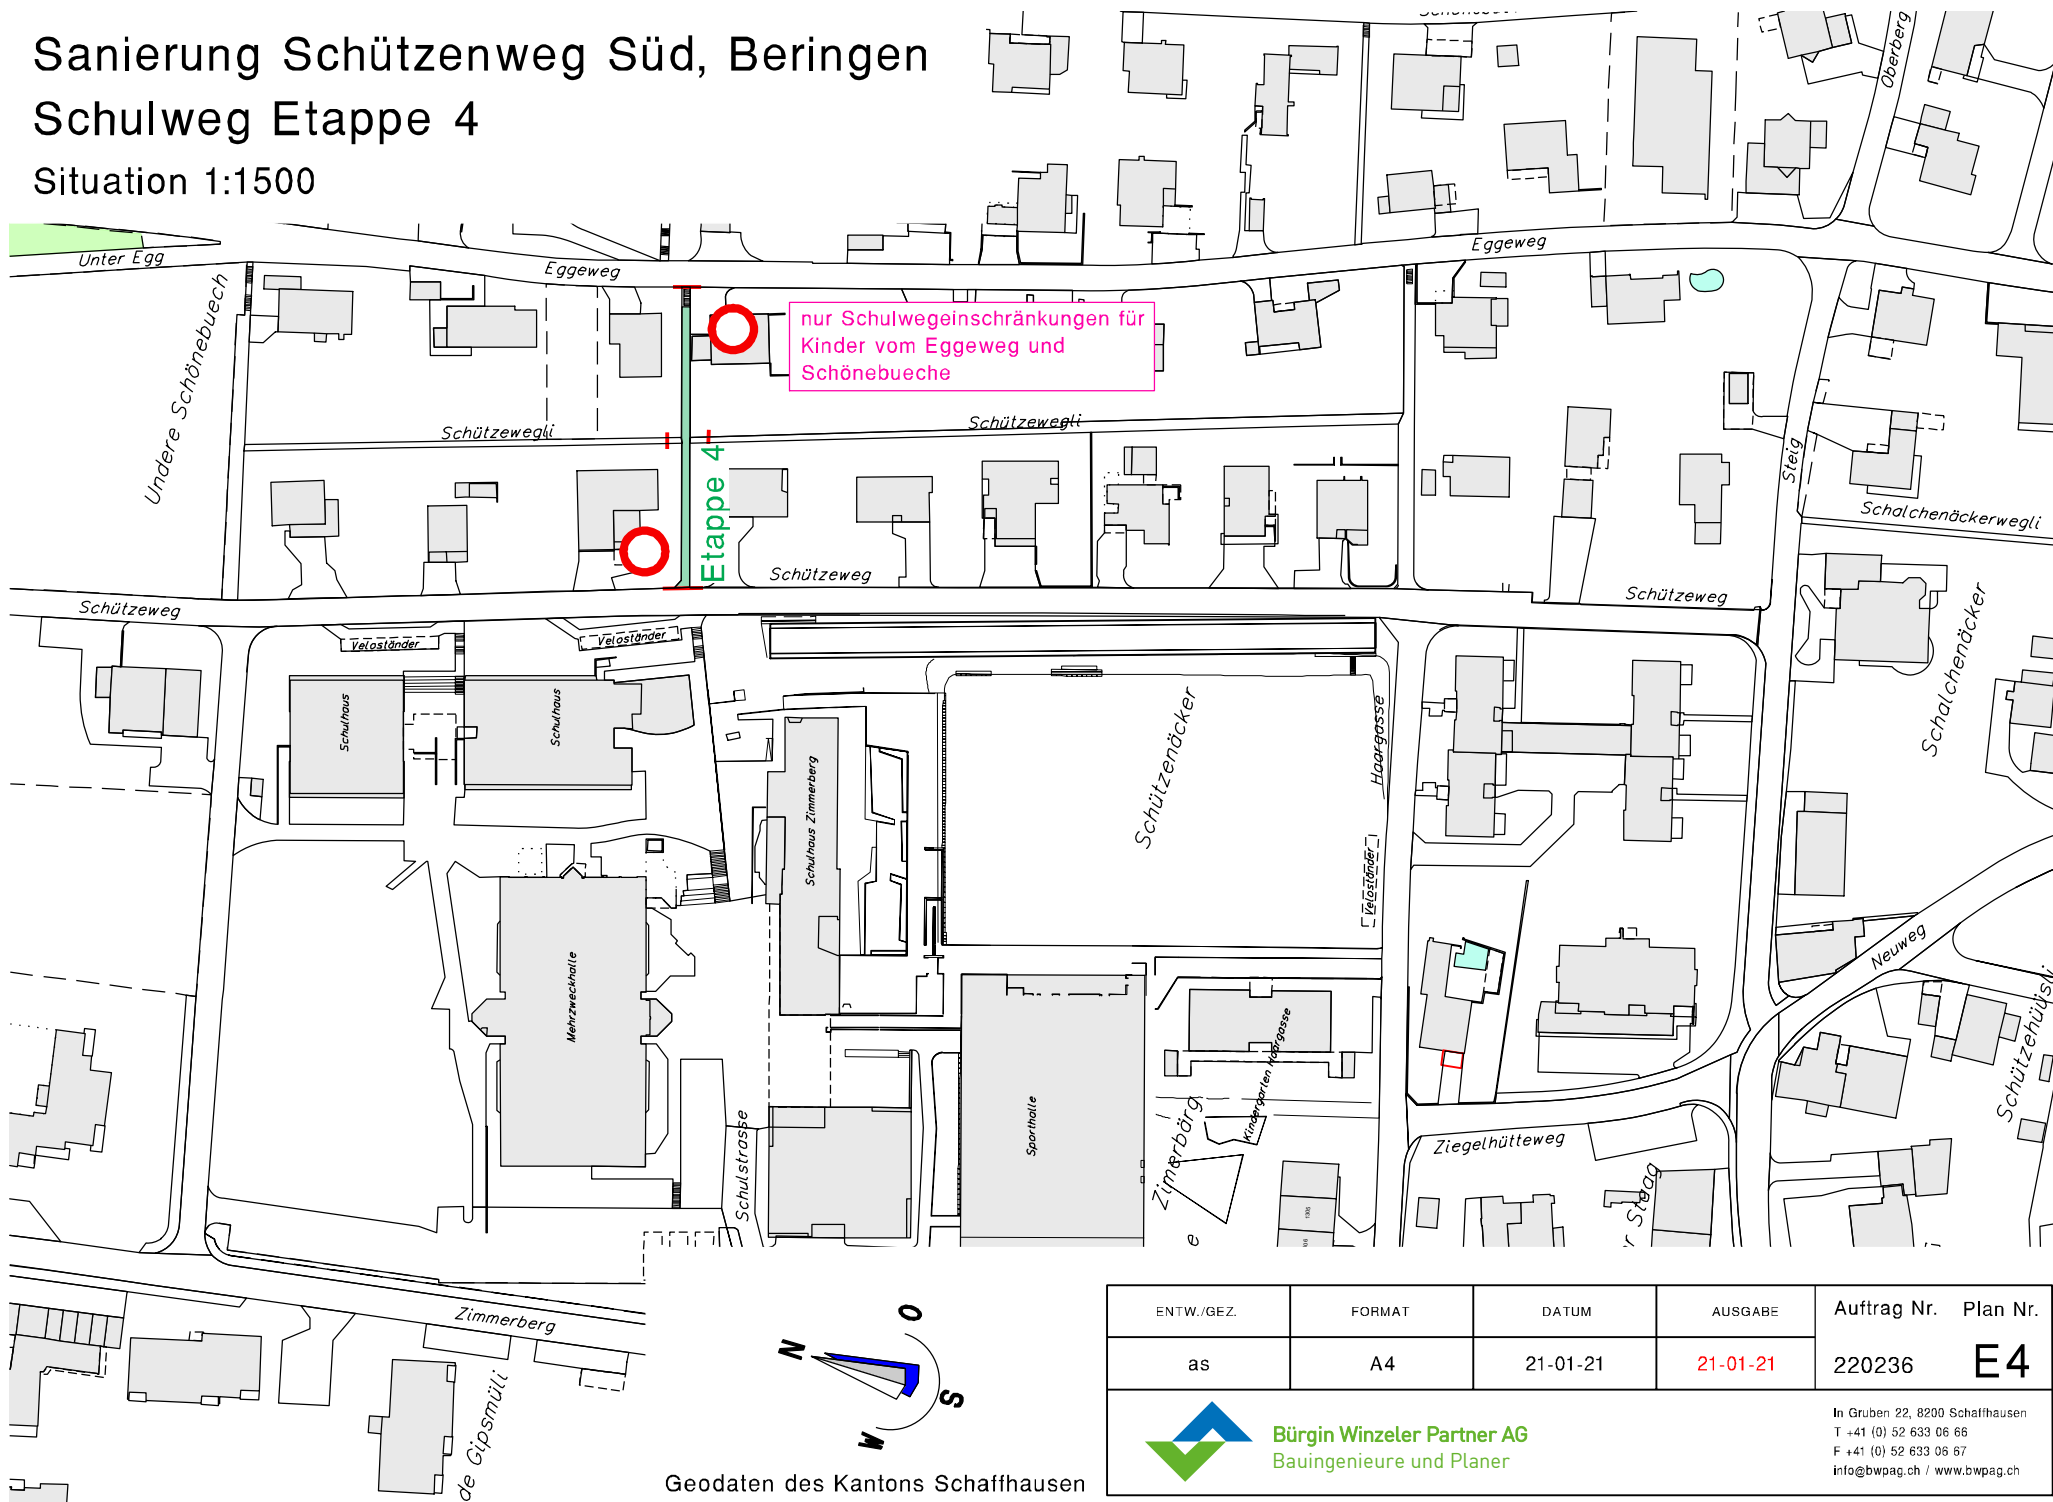

Sanierung Schützenweg Süd, Beringen

Schulweg Etappe 4

Situation 1:1500

Geodaten des Kantons Schaffhausen

ENTW./GEZ.	FORMAT	DATUM	AUSGABE	Auftrag Nr.	Plan Nr.
as	A4	21-01-21	21-01-21	220236	E4
				In Gruben 22, 8200 Schaffhausen T +41 (0) 52 633 06 66 F +41 (0) 52 633 08 67 info@bwpag.ch / www.bwpag.ch	